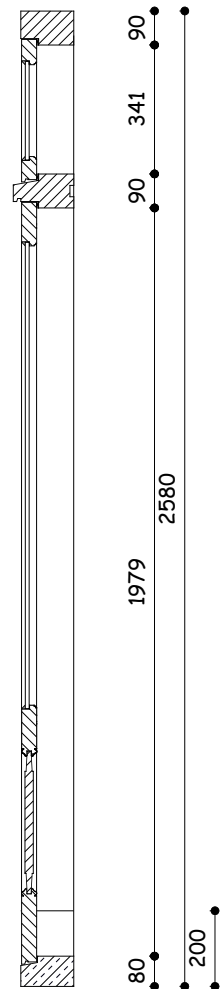

REGULIERENHOF 6 te GOUDA

2x MERK B (1x gespiegeld)

KOZIJNEN OREGON PINE of SIPO MAHONIE
 RAAMHOUT OREGON PINE of SIPO MAHONIE
 PROFIELEN IN VERSTEK
 GEEN VELLINGKANTEN
 GLASSOORT: MONUMENTENGLAS

MATEN IN HET WERK TE CONTROLEREN

KOZIJNTEKENING	1		
	0	07-02-'11	RvH
VERBOUWING REGULIERENHOF 6 te GOUDA			
Eigenaar:	Romke van Hintum	Schaal: 1:20	Formaat: A3
	Hoogstraat 74	Tekeningno: KT.01	
	2851 BH Haastrecht tel. 0182-502881		