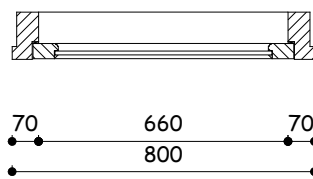

REGULIERENHOF 6 te GOUDA

2x MERK B (1x gespiegeld)

KOZIJNEN OREGON PINE of SIPO MAHONIE
 RAAMHOUT OREGON PINE of SIPO MAHONIE
 PROFIELEN IN VERSTEK
 GEEN VELLINGKANTEN
 GLASSOORT: MONUMENTENGLAS

MATEN IN HET WERK TE CONTROLEREN

KOZIJNTEKENING	1		
	0	07-02-'11	RvH
VERBOUWING REGULIERENHOF 6 te GOUDA			
Eigenaar:	Romke van Hintum	Schaal: 1:20	Formaat: A3
	Hoogstraat 74	Tekeningno: KT.01	
	2851 BH Haastrecht tel. 0182-502881		