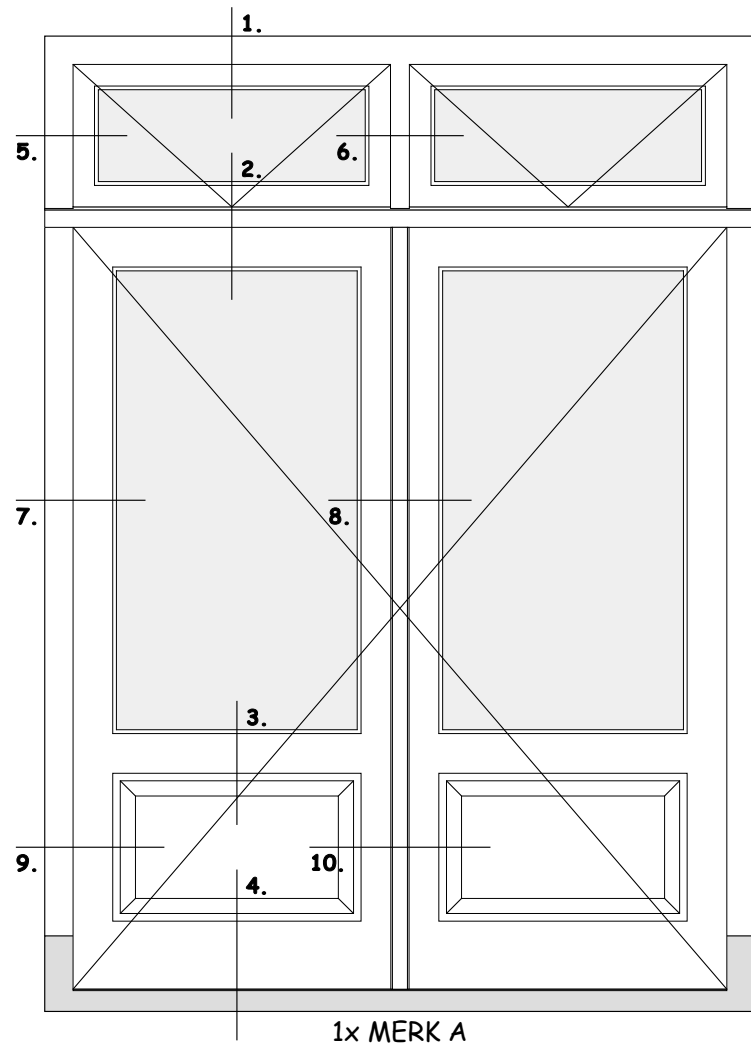

REGULIERENHOF 6 te GOUDA

2x MERK B (1x gespiegeld)

KOZIJNEN OREGON PINE of SIPO MAHONIE
 RAAMHOUT OREGON PINE of SIPO MAHONIE
 PROFIELEN IN VERSTEK
 GEEN VELLINGKANTEN
 GLASSOORT: MONUMENTENGLAS

MATEN IN HET WERK TE CONTROLEREN

KOZIJNTEKENING	1		
	0	07-02-'11	RvH
VERBOUWING REGULIERENHOF 6 te GOUDA			
Eigenaar:	Romke van Hintum	Schaal: 1:20	Formaat: A3
	Hoogstraat 74	Tekeningno: KT.01	
	2851 BH Haastrecht tel. 0182-502881		