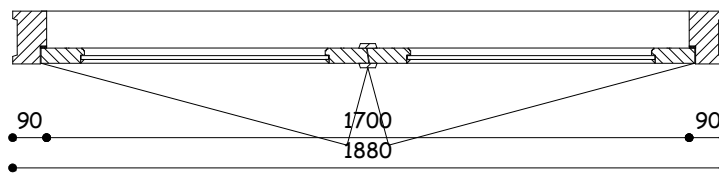

REGULIERENHOF 6 te GOUDA

2x MERK B (1x gespiegeld)

KOZIJNEN OREGON PINE of SIPO MAHONIE
 RAAMHOUT OREGON PINE of SIPO MAHONIE
 PROFIELEN IN VERSTEK
 GEEN VELLINGKANTEN
 GLASSOORT: MONUMENTENGLAS

MATEN IN HET WERK TE CONTROLEREN

KOZIJNTEKENING	1		
	0	07-02-'11	RvH
VERBOUWING REGULIERENHOF 6 te GOUDA			
Eigenaar:	Romke van Hintum	Schaal: 1:20	Formaat: A3
	Hoogstraat 74	Tekeningno: KT.01	
	2851 BH Haastrecht tel. 0182-502881		