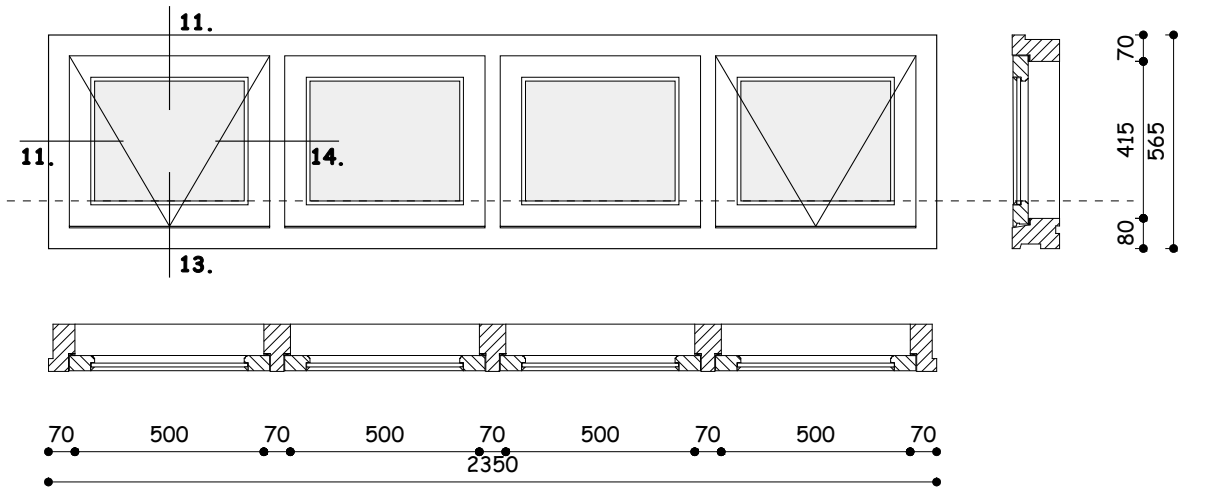

REGULIERENHOF 6 te GOUDA

2x MERK B (1x gespiegeld)

KOZIJNEN OREGON PINE of SIPO MAHONIE
 RAAMHOUT OREGON PINE of SIPO MAHONIE
 PROFIELEN IN VERSTEK
 GEEN VELLINGKANTEN
 GLASSOORT: MONUMENTENGLAS

MATEN IN HET WERK TE CONTROLEREN

KOZIJNTEKENING	1		
	0	07-02-'11	RvH
VERBOUWING REGULIERENHOF 6 te GOUDA			
Eigenaar:	Romke van Hintum	Schaal: 1:20	Formaat: A3
	Hoogstraat 74	Tekeningno: KT.01	
	2851 BH Haastrecht tel. 0182-502881		