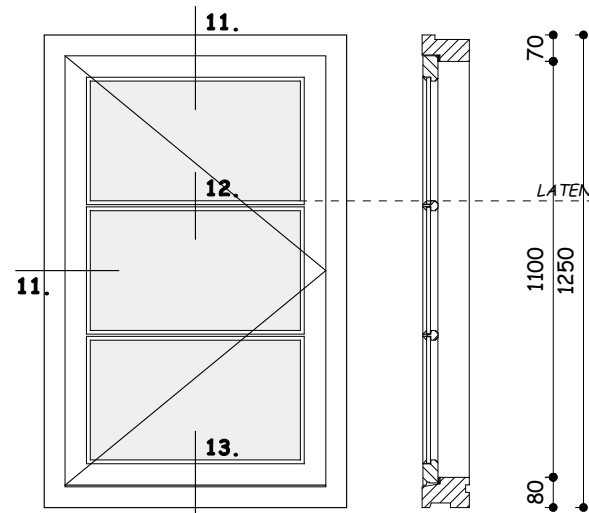

REGULIERENHOF 6 te GOUDA

2x MERK B (1x gespiegeld)

KOZIJNEN OREGON PINE of SIPO MAHONIE
 RAAMHOUT OREGON PINE of SIPO MAHONIE
 PROFIELEN IN VERSTEK
 GEEN VELLINGKANTEN
 GLASSOORT: MONUMENTENGLAS

MATEN IN HET WERK TE CONTROLEREN

KOZIJNTEKENING	1		
	0	07-02-'11	RvH
VERBOUWING REGULIERENHOF 6 te GOUDA			
Eigenaar:	Romke van Hintum	Schaal: 1:20	Formaat: A3
	Hoogstraat 74	Tekeningno: KT.01	
	2851 BH Haastrecht tel. 0182-502881		